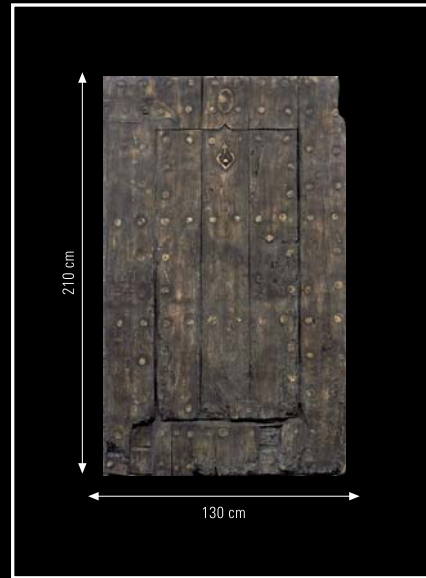

Size | Tamaño  
2,85 x 1,30 m

Surface area | Superficie  
3,70 m<sup>2</sup>

M-601 · Provence  
Provenza

M-602 · Wicket  
Postigo

M-603 · Belle Epoque  
Belle Epoque

M-604 · Medieval  
Medieval

M-606

M-607