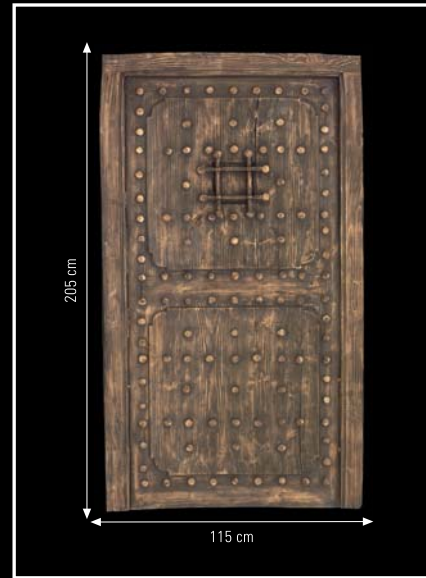

Coming soon · Próximamente

Coming soon · Próximamente

M170

Wooden Wall · Tablón Encofrado

M155

**TOTAL  
WOOD**

Slat Board Panel · Panel Tablas

Approximate measurements | Medidas aproximadas

Size | Tamaño  
2,85 x 1,30 m

Surface area | Superficie  
3,70 m<sup>2</sup>

M-601 · Provence  
Provenza

M-602 · Wicket  
Postigo

M-603 · Belle Epoque  
Belle Epoque

M-604 · Medieval  
Medieval

M-606

M-607